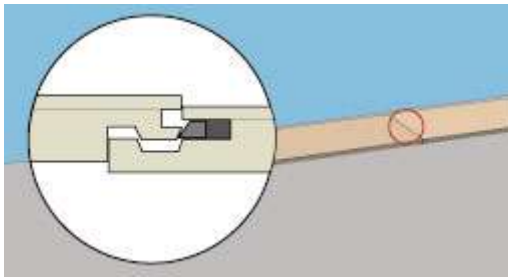

## 5G klickfog

Golvabias klickfog, Rolloc 5 G, är ett femte generationens låsningssystem för trägolv, som gör golven mycket lättlagda och garanterar en hög precision. Rolloc 5G har en fjädrande låstunga i kortsidan som gör att man kan lägga brädorna genom att fälla dem rakt ned.

I noten finns en fjädrande list som gör att golvet kan fällas rakt ned.

---

När nästa bräda läggs dit fjädrar listen tillbaka så att brädan enkelt kan läggas ned.

---

När brädan är på plats så fjädrar listen ut och låser brädan på plats.