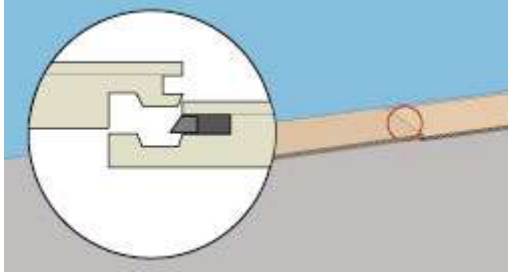

## 5G klickfog

Golvabias klickfog, Rolloc 5 G, är ett femte generationens låsningssystem för trägolv, som gör golven mycket lättlagda och garanterar en hög precision. Rolloc 5G har en fjädrande låstunga i kortsidan som gör att man kan lägga brädorna genom att fälla dem rakt ned.

I noten finns en fjädrande list som gör att golvet kan fällas rakt ned.

---

När nästa bräda läggs dit fjädrar listen tillbaka så att brädan enkelt kan läggas ned.

---

När brädan är på plats så fjädrar listen ut och låser brädan på plats.