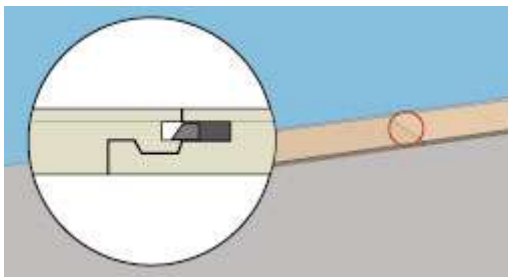

## 5G klickfog

Golvabias klickfog, Rolloc 5 G, är ett femte generationens låsningssystem för trägolv, som gör golven mycket lättlagda och garanterar en hög precision. Rolloc 5G har en fjädrande låstunga i kortsidan som gör att man kan lägga brädorna genom att fälla dem rakt ned.

I noten finns en fjädrande list som gör att golvet kan fällas rakt ned.

---

När nästa bräda läggs dit fjädrar listen tillbaka så att brädan enkelt kan läggas ned.

---

När brädan är på plats så fjädrar listen ut och låser brädan på plats.